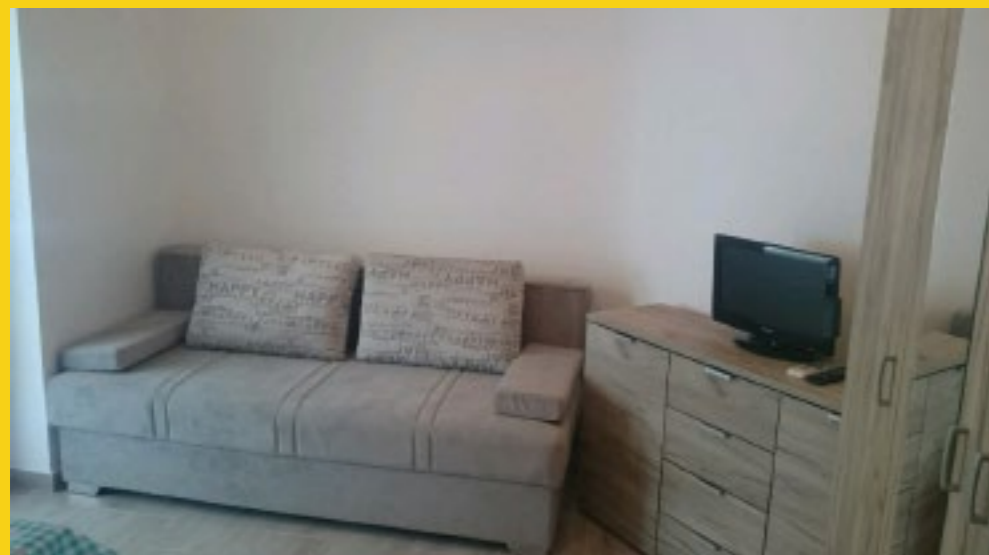

BARBARIGA - Apartmaji

Velik apartma 26101

Ležišča: 5

Prostori: dve spalnici, dnevna soba, kuhinja in kopalnica. Apartma ima teraso.

Podrobnosti:

Apartma ima klimatsko napravo, v ceni je zajeto lastno parkirišče in čiščenje ob najemu 7 dni. Apartma je v celoti prenovljen. Od morja je apartma oddaljen okoli 600 - 800 metrov.