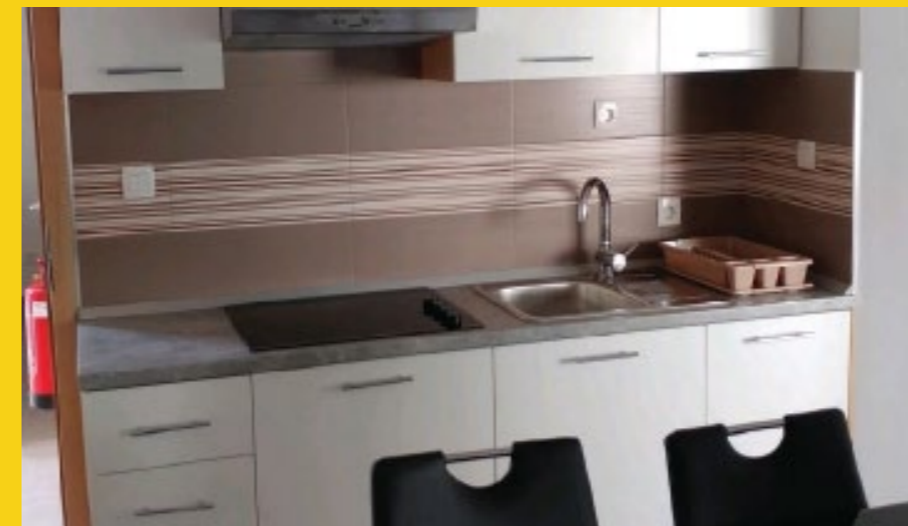

Velik apartma 28112

Ležišča: 5

Prostori: dve spalnici, dnevna soba, kuhinja in kopalnica. Apartma ima teraso.

Podrobnosti:

Apartma ima klimatsko napravo, v ceni je zajeto lastno parkirišče in čiščenje ob najemu 7 dni. Apartma je v celoti prenovljen. Od morja je apartma oddaljen okoli 600 - 800 metrov.